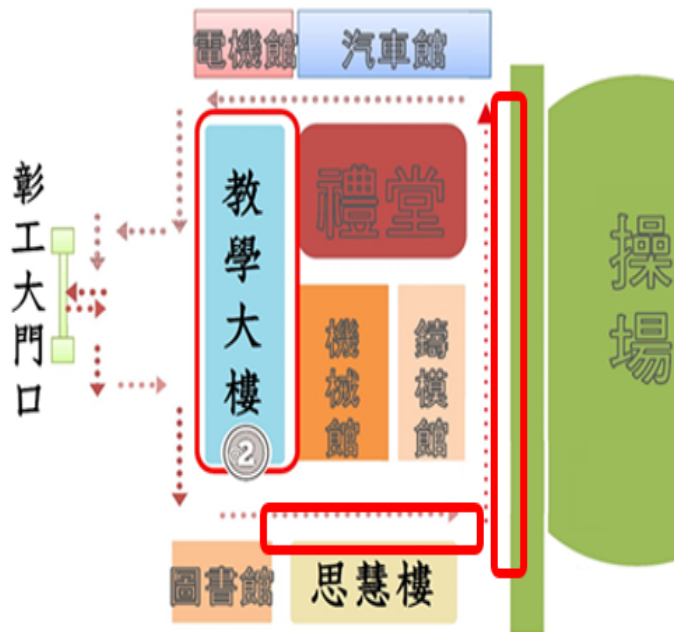

2018 遠哲彰化科學夏令營-第二梯次(7/9-7/13)

停車及颱風-公告事宜

校內請放慢車速
確保人車安全!

- 爸爸媽媽早上送小朋友至學校時，請放心將小朋友交給隊輔帶至教室，可將車輛【靠右】臨停思慧樓旁並打緊急燈，以利隊輔們辨識及接下您的小孩。
- 若要親自帶小朋友進教室的爸爸媽媽，煩請將車輛停至操場側，將車輛停放好再帶小朋友進教室。

※因颱風來襲，活動期間是否停課請依照「行政院人事行政總處」公佈為主，若有停課將再通知退費之事宜。

因天候狀況之故，造成家長及學員們的不便，請多多見諒。