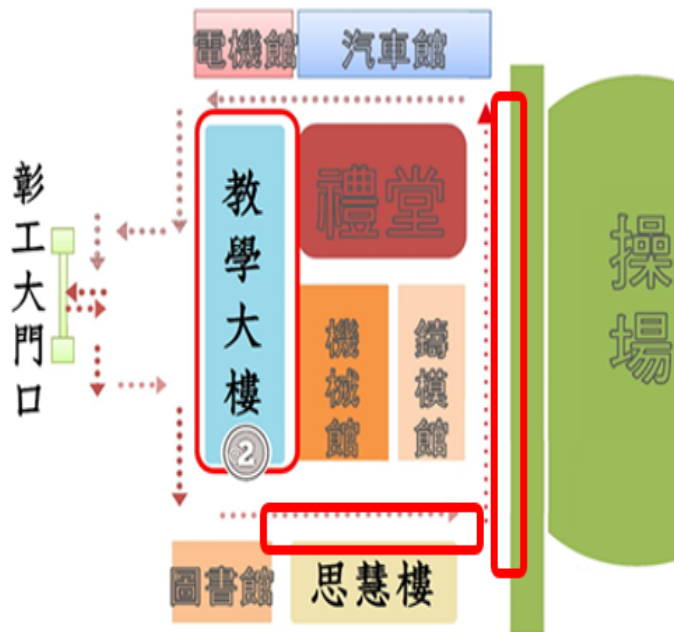

# 2018遠哲彰化科學夏令營-聽障班(7/9-7/13)

## 停車及颱風-公告事宜

校內請放慢車速  
確保人車安全!

- 爸爸媽媽早上送小朋友至學校時，請放心將小朋友交給隊輔帶至教室，可將車輛【靠右】臨停思慧樓旁並打緊急燈，以利隊輔們辨識及接下您的小孩。
- 若要親自帶小朋友進教室的爸爸媽媽，煩請將車輛停至操場側，將車輛停放好再帶小朋友進教室。

※因颱風來襲，活動期間是否停課請依照「行政院人事行政總處」公佈為主，若有停課將再通知退費之事宜。

因天候狀況之故，造成家長及學員們的不便，請多多見諒。