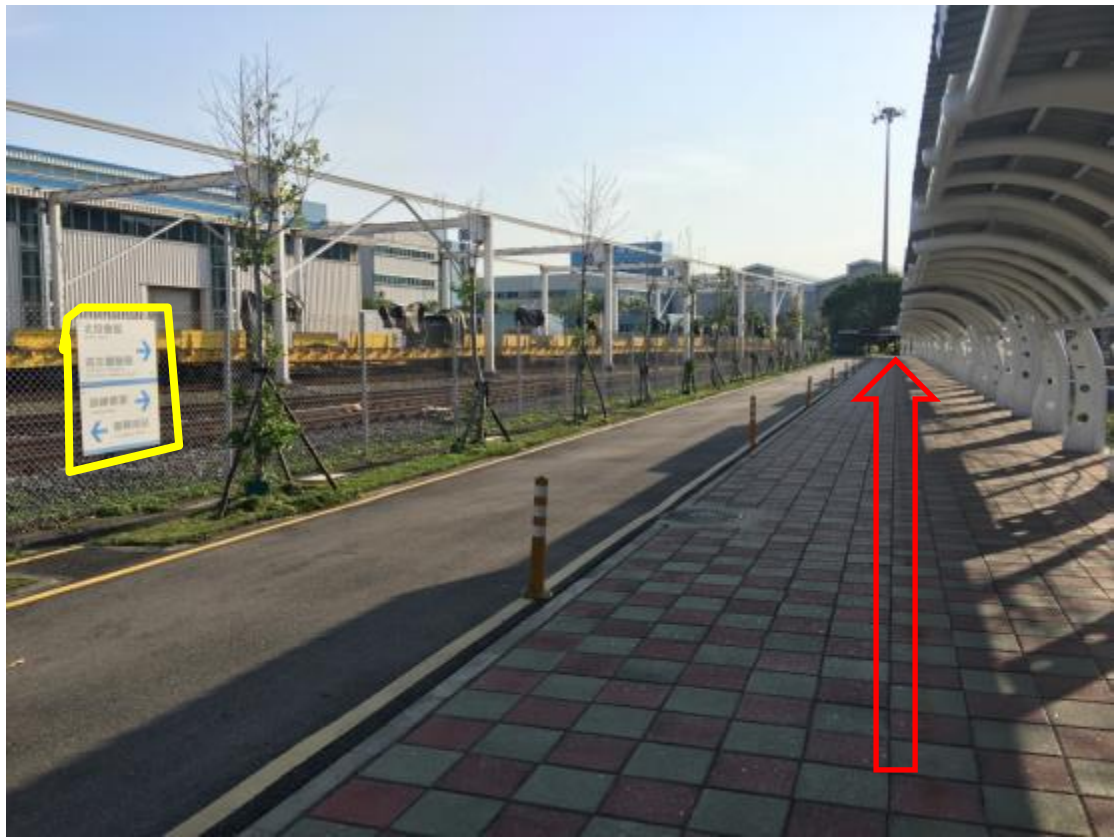

☆搭乘捷運淡水線抵達復興崗站下車後，切勿出站，須由(2 號出口)「站內二樓保全處」進入，保全人員核對學員名冊無誤後，通過閘門；走下天橋後，沿北投會館指標步行或沿著有屋頂之走廊，步行約 5 分鐘，即可至北投會館場區入口。

☆由入口處進入後，左轉即可看到電梯及樓梯

1.教室：1樓(演講廳)、2樓(207~212)，3樓(306~314)

2.宿舍及活動中心：請下樓至 B1 樓層