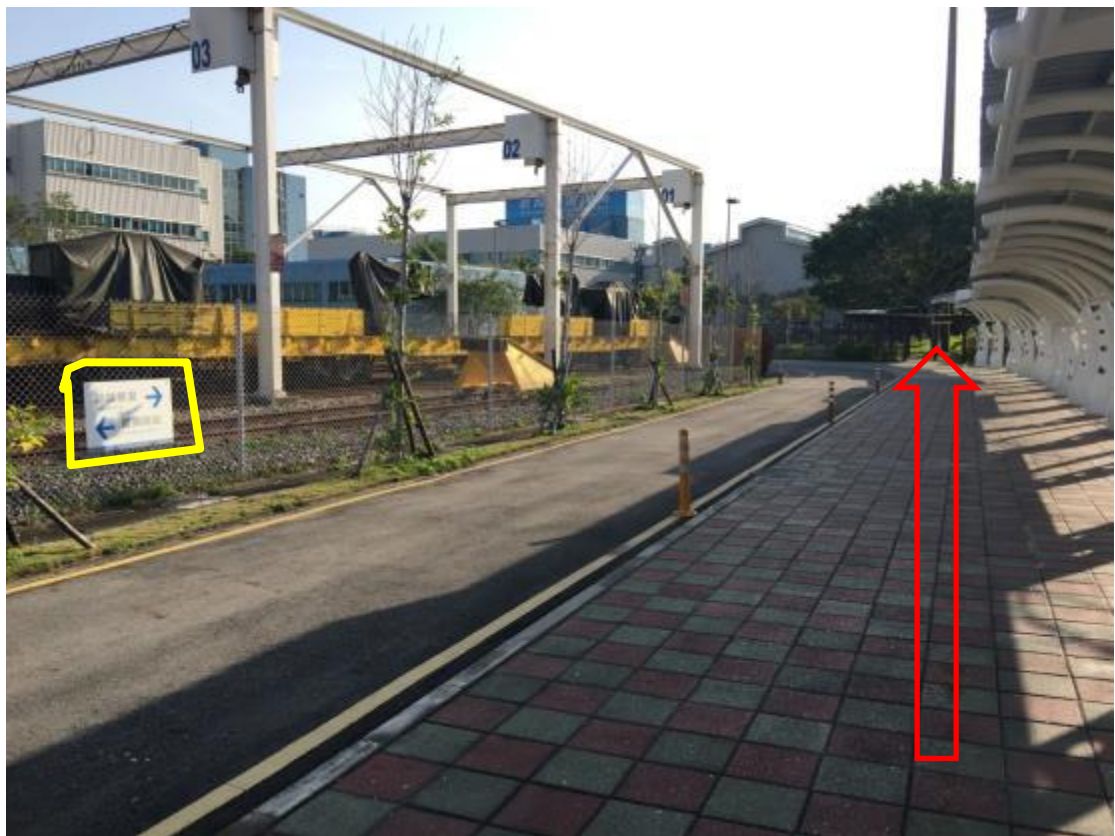

☆搭乘捷運淡水線抵達復興崗站下車後，切勿出站，須由(2 號出口)「站內二樓保全處」進入，保全人員核對學員名冊無誤後，通過閘門；走下天橋後，沿北投會館指標步行或沿著有屋頂之走廊，步行約 5 分鐘，即可至北投會館場區入口。

☆由入口處進入後，左轉即可看到電梯及樓梯

1.教室：1樓(演講廳)、2樓(207~212)，3樓(306~314)

2.宿舍及活動中心：請下樓至 B1 樓層