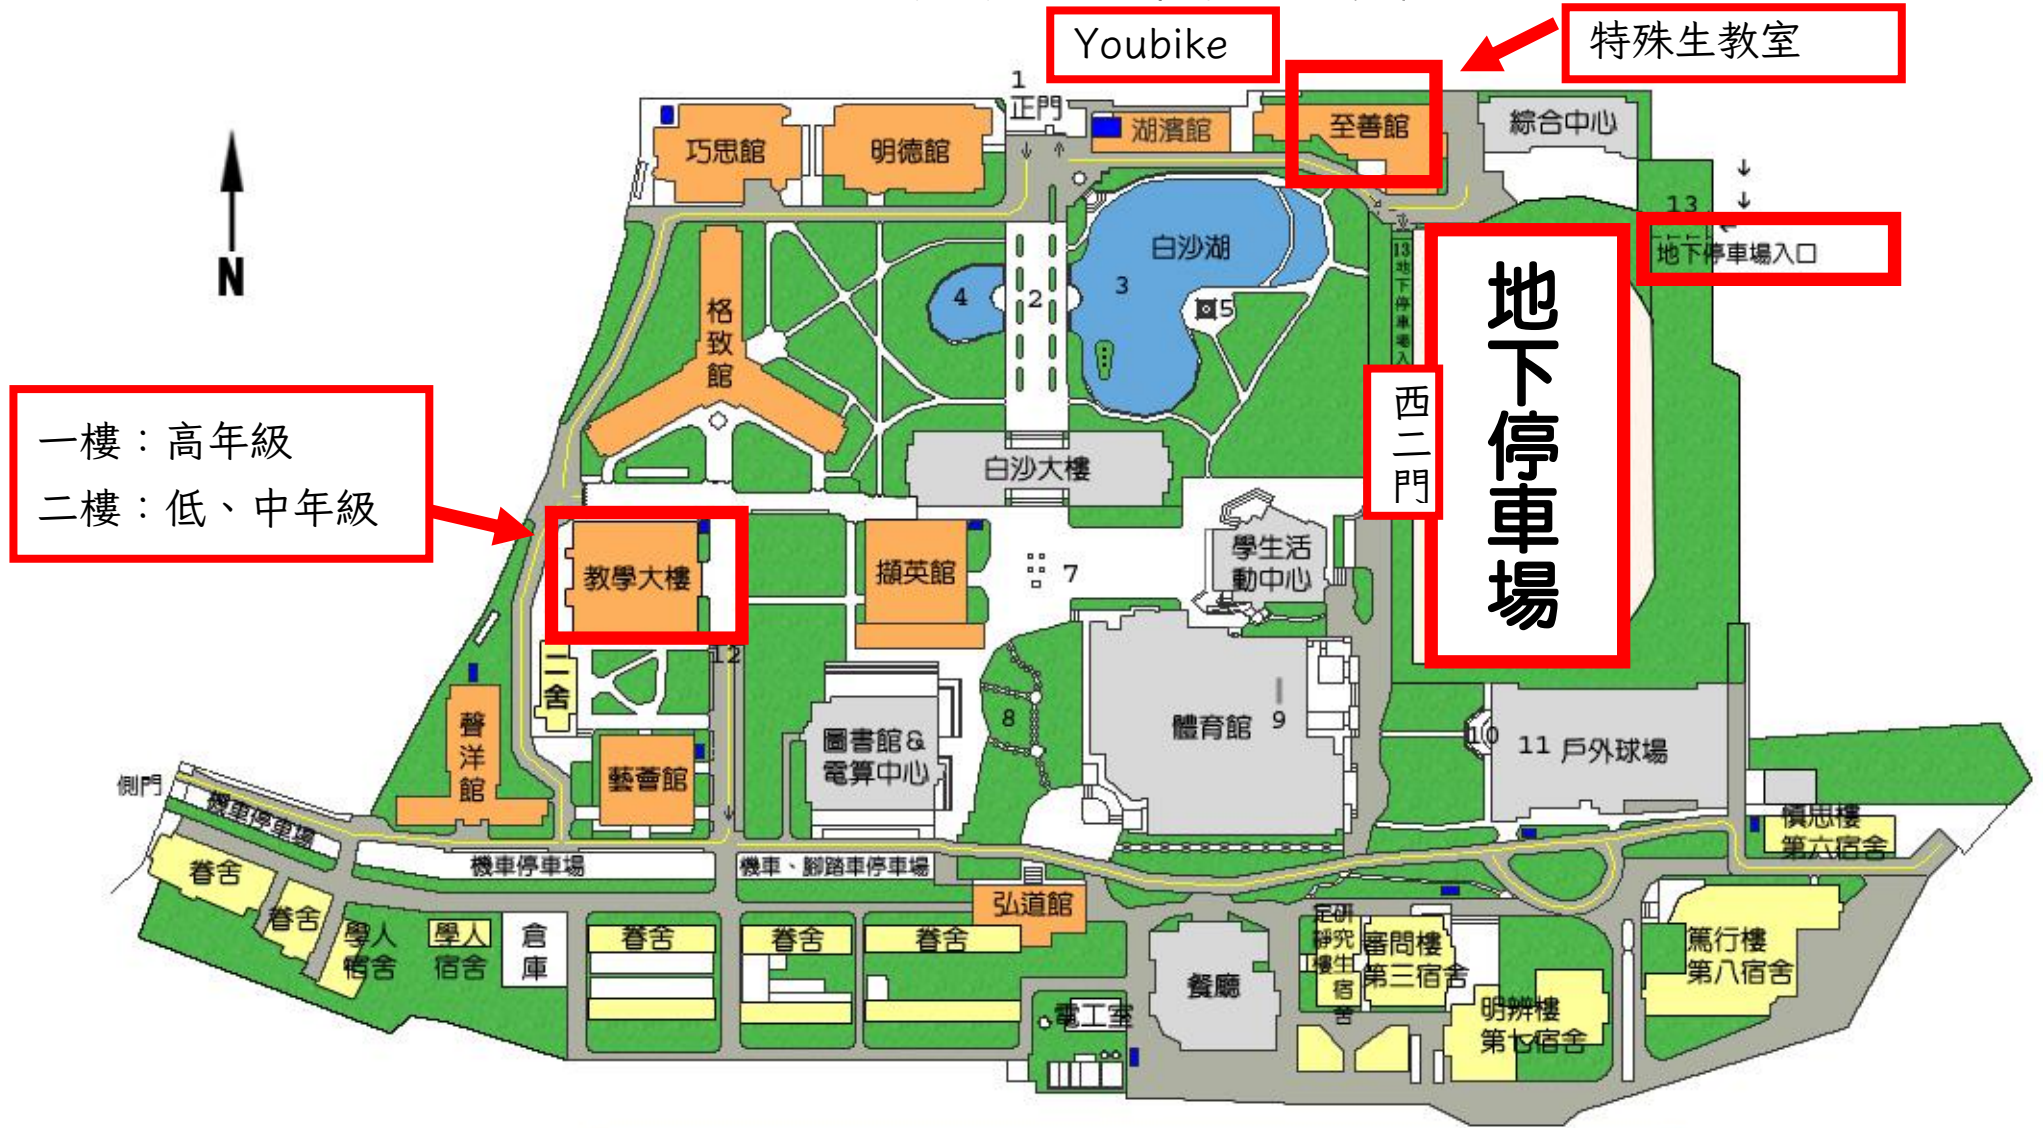

# 2023 遠哲彰化科學冬令營

一樓：高年級  
二樓：低、中年級

地下停車場

行人徒步區  
車道

- |           |         |           |             |
|-----------|---------|-----------|-------------|
| 1. 側門     | 5. 觀景亭  | 9. 陶壁     | 13. 地下停車場入口 |
| 2. 椰林大道   | 6. 運動場  | 10. 攀岩訓練場 |             |
| 3. 白沙湖(大) | 7. 孔子塑像 | 11. 戶外球場  |             |
| 4. 白沙湖(小) | 8. 中庭景觀 | 12. 汽車停車區 |             |