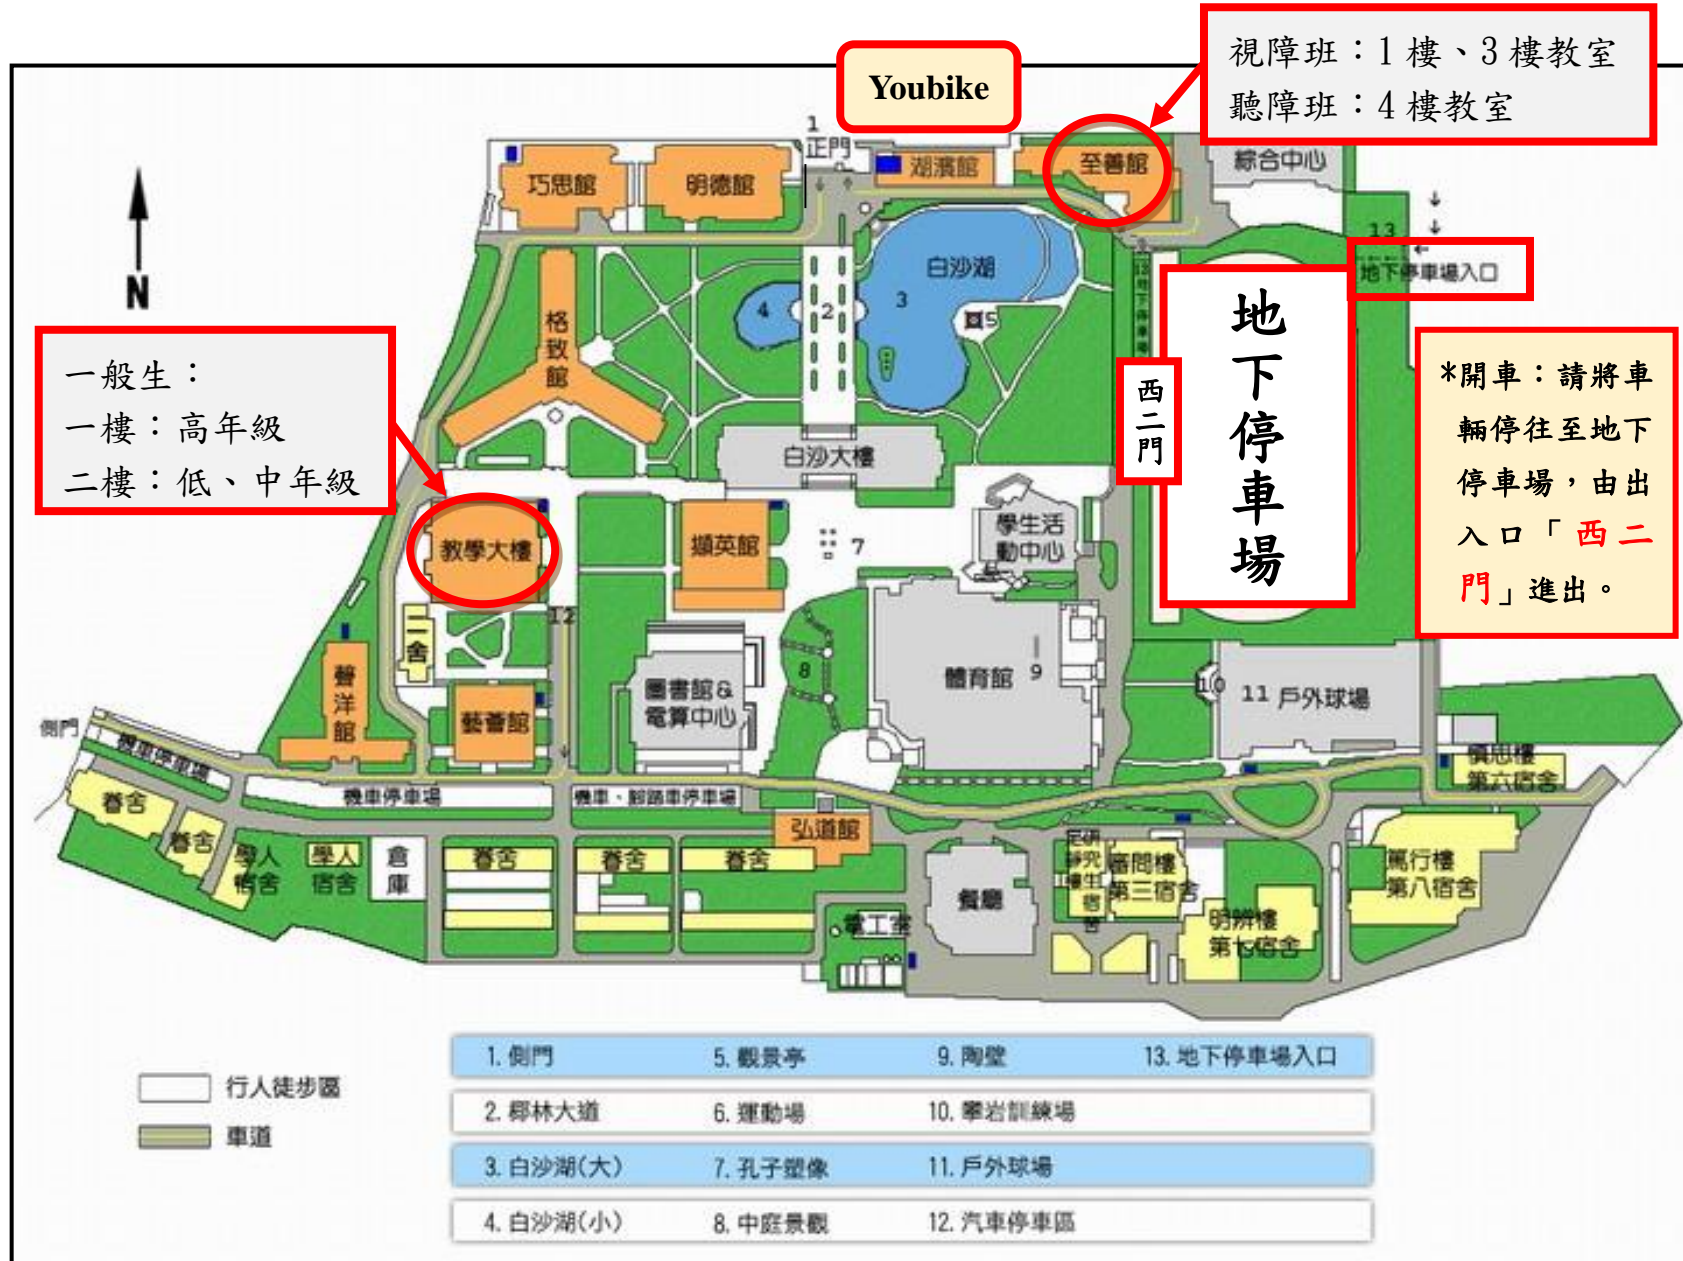

# 國立彰化師範大學進德校區學校配置

# 彰師大進德校區交通資訊及位置圖

## ➔ 地址及交通路線：

- 進德校區地址：彰化市進德路 1 號 郵遞區號：500

## ➔ 進德校區交通路線

- 鐵路：  
彰化火車站下，轉彰化客運至彰化師範大學下，或乘計程車至校門口。
- 中山高速公路：  
南下在王田交流道 188K 下，接省道- 中山路- 轉進德路。  
北上在彰化交流道 200K 下，接省道- 中山路- 轉進德路。
- 國光：  
南下在王田交流道，在彰化師範大學下車。
- 客運：  
彰化客運、台中客運 101，在彰化師範大學下車。